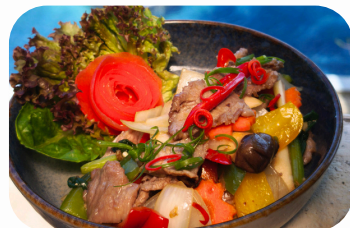

AA05 **฿250.-**
เนื้อผัดน้ำมันหอย
Stir-fried beef with oyster sauce